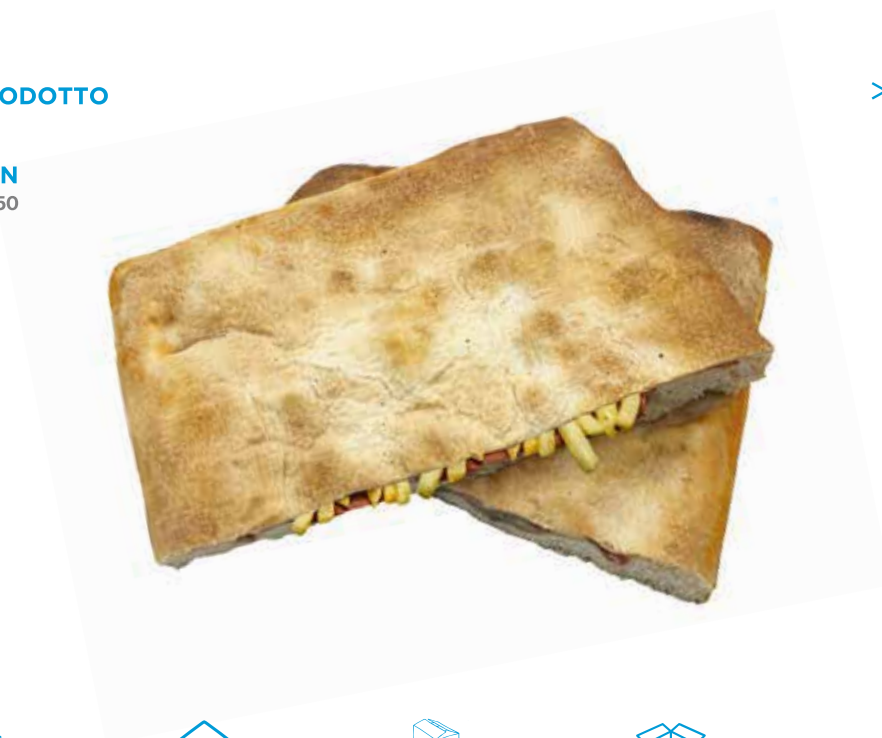

***PRECOTTI E SURGELATI**
PIZZA
WÜRSTEL E
PATATINE
with wurstel and potatoes

PESO PRODOTTO
NET WEIGHT
1500 g

SCADENZA
SHELF LIFE
180 gg

TEMPO DI COTTURA
COOKING TIME
180°C 15-18 min.

PEZZI PER CARTONE
PIECES PER CARTON
4